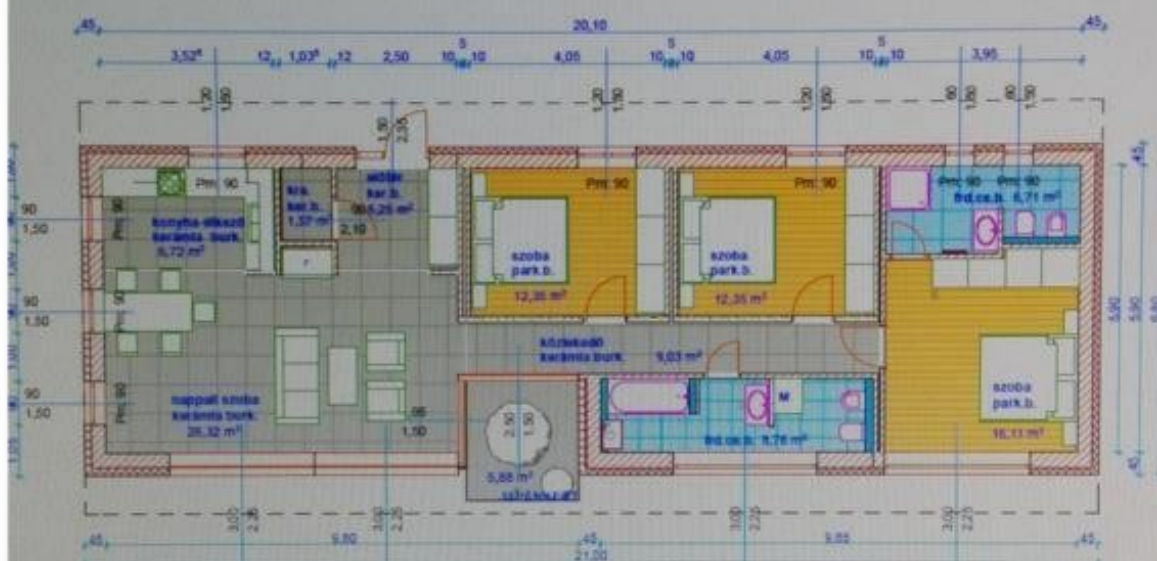

### helyiséglista: "Minimal" épület

előtér	5,25 m <sup>2</sup>
kamra	1,57 m <sup>2</sup>
nappali szoba	28,27 m <sup>2</sup>
konyha-étkező	6,72 m <sup>2</sup>
közlekedő	9,03 m <sup>2</sup>
szoba	12,35 m <sup>2</sup>
szoba	12,35 m <sup>2</sup>
zuhanyozó-WC	6,71 m <sup>2</sup>
szoba	16,22 m <sup>2</sup>
fürdőszoba	8,76 m <sup>2</sup>
japánkert	3,90 m <sup>2</sup>
nettó alapterület:	111,13 m <sup>2</sup>
terasz:	12,5 m <sup>2</sup>