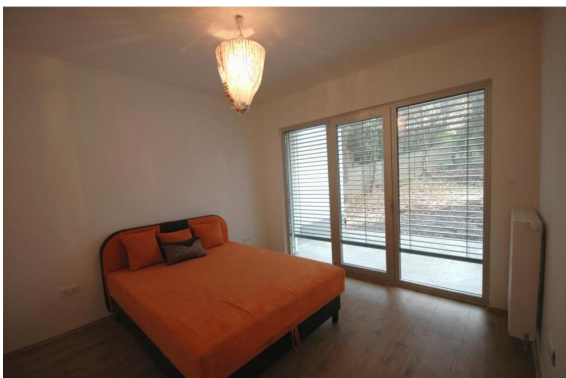

## Kiadó Lakás (Társasház), Budapest II.

<b>Település:</b>	Budapest II.
<b>Ár:</b>	3 000 EUR/hó
<b>Alapterület:</b>	135 m <sup>2</sup>
<b>Telek terület:</b>	1500 m <sup>2</sup>
<b>Építés éve:</b>	2014
<b>Nappali:</b>	1
<b>Háló:</b>	3
<b>Fürdő:</b>	2
<b>Garázs:</b>	1
<b>Garázs férőhely:</b>	1
<b>Kocsibeálló:</b>	1
<b>Felújítás éve:</b>	-
<b>Állapot:</b>	-
<b>Nappali méretek:</b>	-
<b>Hálószoba méretek:</b>	-
<b>Fürdőszoba méretek:</b>	-
<b>Garázs méretek:</b>	-
<b>Épület szintjei:</b>	1. emeleti szint

Rózsadomb közkedvelt utcájában új építésű, PANORÁMÁS, NAGY TERASZOS, 135 nm-es lakás. A liftes társasház első emeltén a telek adottsága miatt erkély és kertkapcsolat egyaránt használható. A lakás igényes anyagok felhasználásával épült, modern kialakítású, riasztó, légkondi, árnyékolás, gépesítés kialakítva.